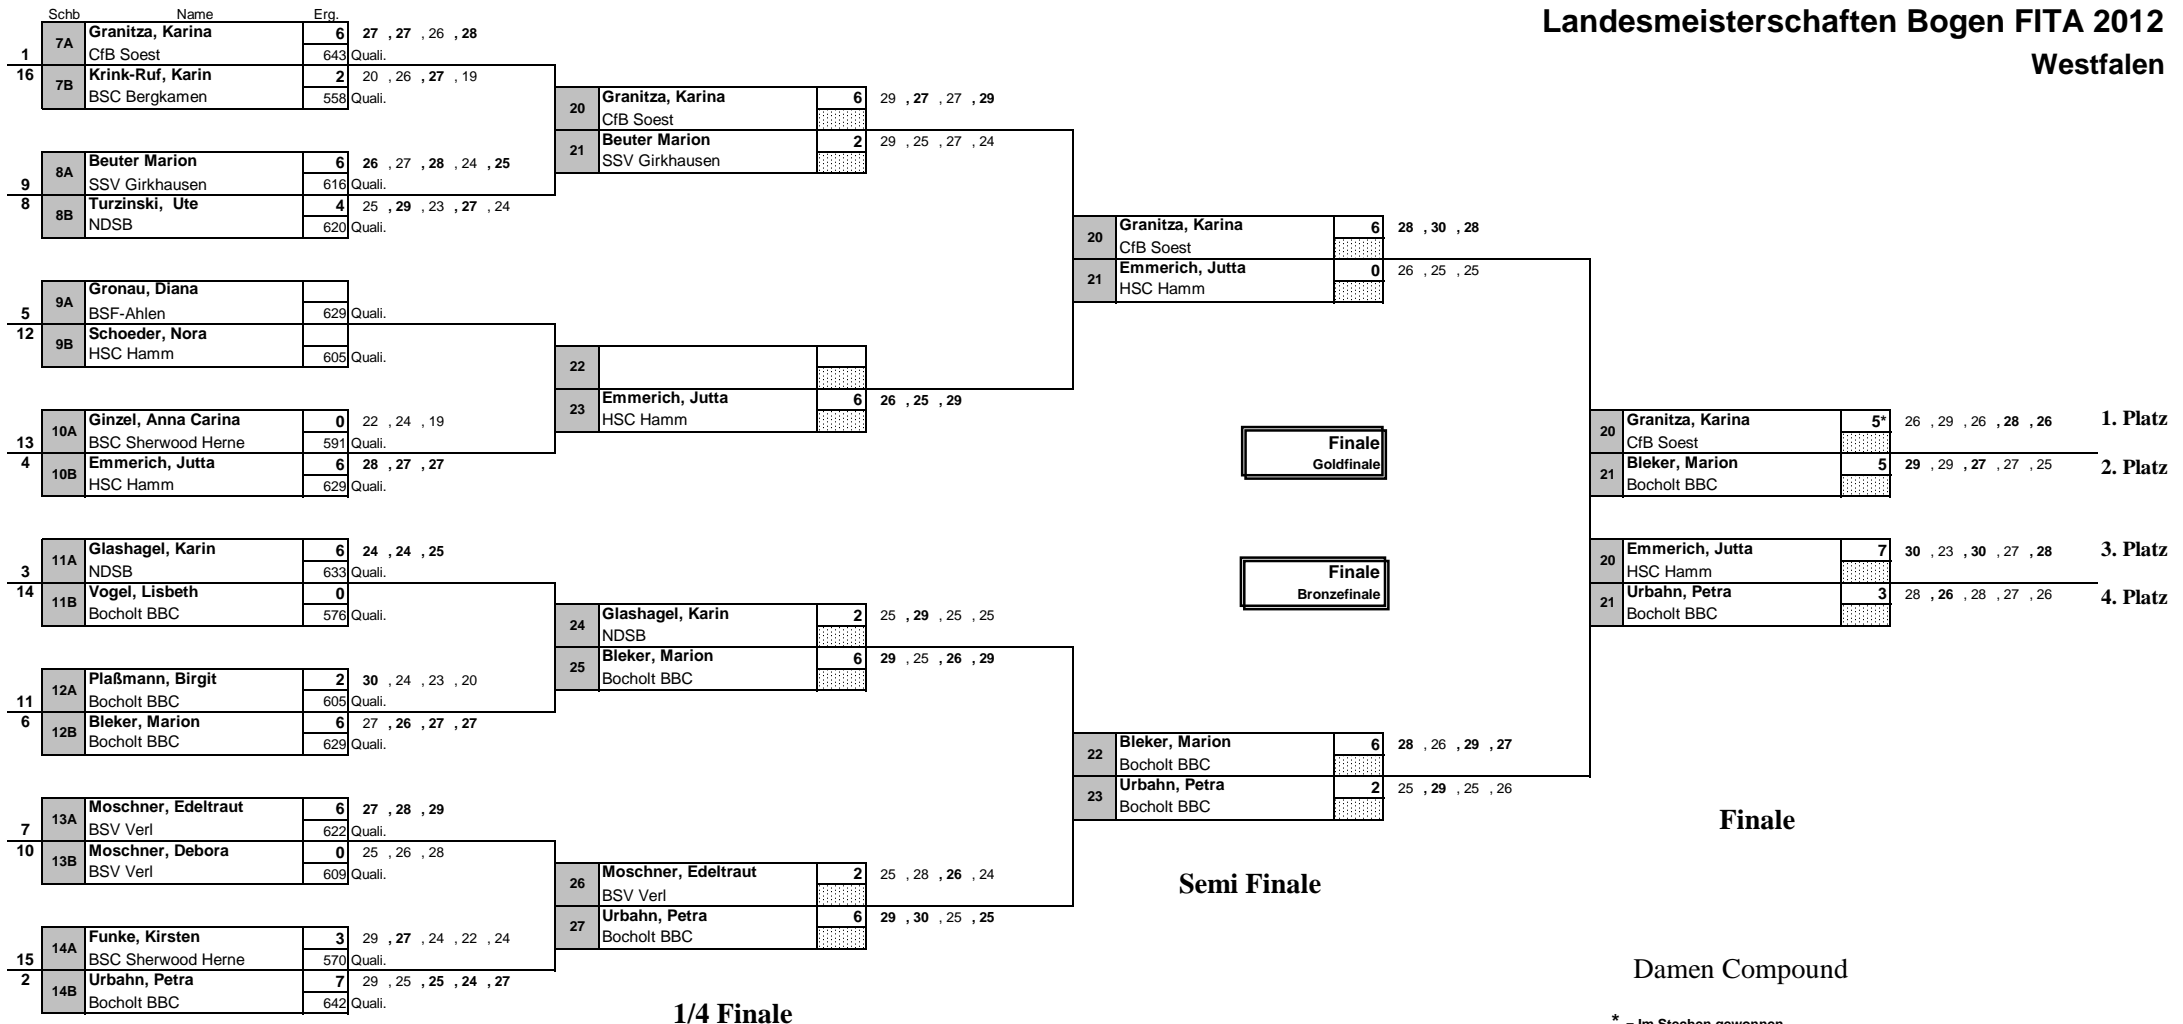

Landsmeisterschaft Westfalen 2012

0

Schb	Name	Erg.	
1	7A Grossmann, Tim BSC Sherwood Herne	5* 635 Quali.	27 , 25 , 27 , 26 , 23
16	7B Pfaff, Imo BSC Sherwood Herne	5 577 Quali.	26 , 28 , 27 , 24 , 24

20	Grossmann, Tim BSC Sherwood Herne	7	29 , 24 , 27 , 28 , 27
21	Thorwesten, Bernd SuS Boke	3	22 , 25 , 27 , 27 , 24

9	8A Grimm, Stefan RSV Detmold Klüt	3 606 Quali.	25 , 22 , 26 , 21 , 19
8	8B Thorwesten, Bernd SuS Boke	7 610 Quali.	25 , 24 , 24 , 26 , 28

20	Grossmann, Tim BSC Sherwood Herne	6	29 , 26 , 29
21	Ginzel, Jan-Christopher BSC Sherwood Herne	0	25 , 24 , 26

5	9A Ginzel, Jan-Christopher BSC Sherwood Herne	6 615 Quali.	26 , 26 , 27 , 28 , 28
12	9B Balmosan, Aurel SC- Grün- Weiß Paderborn	4 589 Quali.	27 , 24 , 30 , 20 , 25

22	Ginzel, Jan-Christopher BSC Sherwood Herne	6	26 , 25 , 28
23	Winkelmeyer Nils BSF Attendorn	0	24 , 24 , 27

13	10A Ravdan, Sukhbaatar SC- Grün- Weiß Paderborn	4 589 Quali.	22 , 23 , 27 , 26 , 25
4	10B Winkelmeyer Nils BSF Attendorn	6 616 Quali.	27 , 29 , 23 , 22 , 27

Finale
Goldfinale

20	Grossmann, Tim BSC Sherwood Herne	5*	24 , 25 , 27 , 27 , 26	1. Platz
21	Strodick, David SuS Boke	5	25 , 25 , 25 , 29 , 25	2. Platz

3	11A Strodick, David SuS Boke	5* 624 Quali.	25 , 25 , 26 , 22 , 21
14	11B Girke, Stefan Burgsteinfurt TB	5 584 Quali.	25 , 22 , 20 , 27 , 24

24	Strodick, David SuS Boke	5*	24 , 27 , 26 , 27 , 24
25	Krasenbrink, Janis Bocholt BBC	5	19 , 28 , 23 , 27 , 26

Finale
Bronzefinale

20	Winkelmeyer Lukas BSF Attendorn	5*	29 , 28 , 26 , 25 , 26	3. Platz
21	Ginzel, Jan-Christopher BSC Sherwood Herne	5	28 , 25 , 26 , 26 , 27	4. Platz

11	12A Finke, Holger SV BW Oberbauerschaft	1 599 Quali.	15 , 26 , 26 , 16
6	12B Krasenbrink, Janis Bocholt BBC	6 612 Quali.	28 , 28 , 26 , 25

22	Strodick, David SuS Boke	6	29 , 28 , 26 , 30
23	Winkelmeyer Lukas BSF Attendorn	2	27 , 28 , 26 , 25

Finale

7	13A Neyer, Marius BSC Sherwood Herne	2 612 Quali.	23 , 21 , 25 , 21
10	13B Reukers, Mike Bocholt BBC	6 603 Quali.	20 , 24 , 27 , 24

26	Reukers, Mike Bocholt BBC	2	27 , 24 , 25 , 26
27	Winkelmeyer Lukas BSF Attendorn	6	30 , 26 , 24 , 27

Semi Finale

15	14A Teworte, Herbert Bocholt BBC	2 581 Quali.	24 , 28 , 26 , 19
2	14B Winkelmeyer Lukas BSF Attendorn	6 626 Quali.	26 , 23 , 27 , 27

1/4 Finale

Schützenklasse

* = Im Stechen gewonnen

1/8 Finale

Landesmeisterschaften Bogen FITA 2012 Westfalen